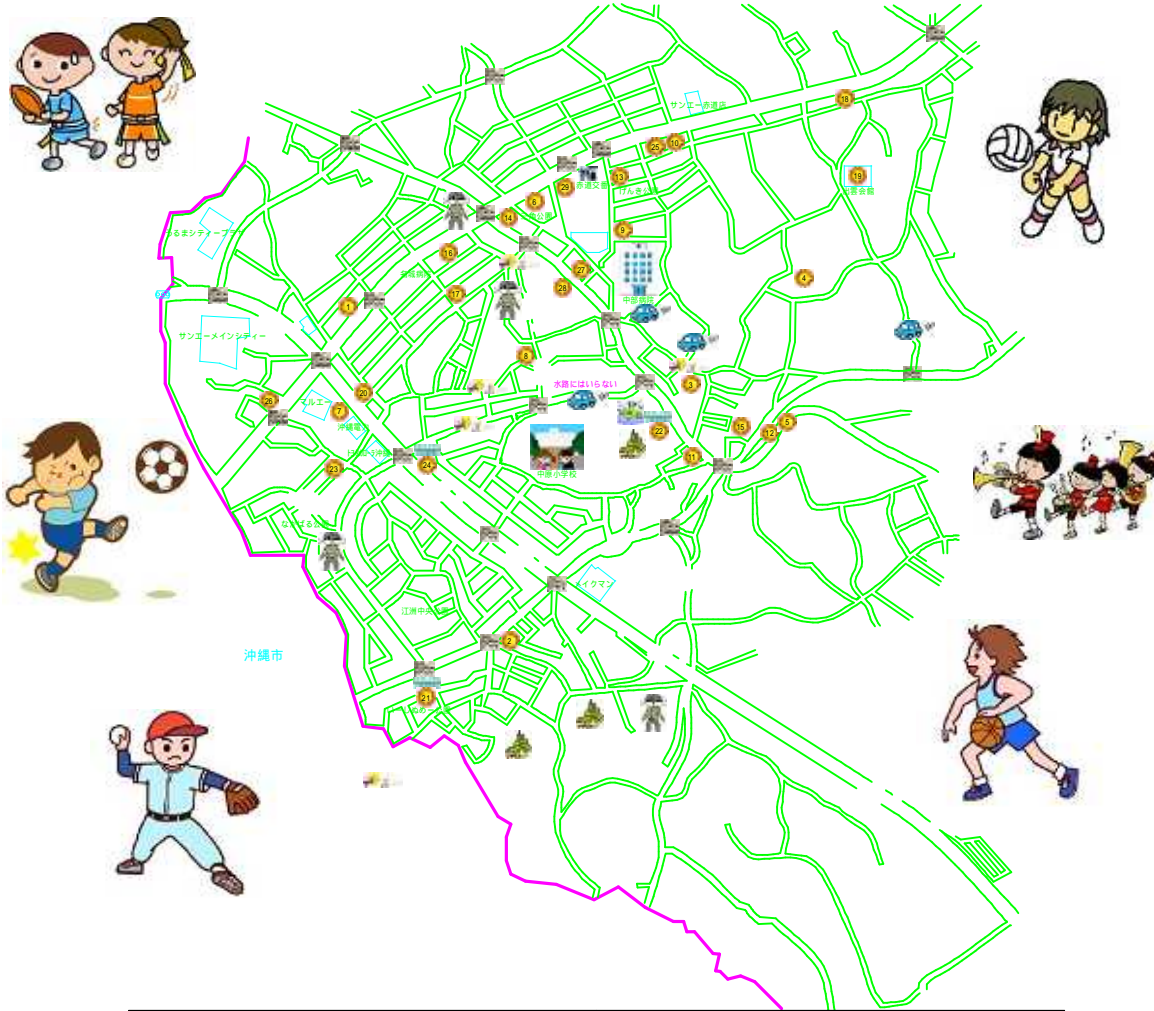

中原小学校 地域安全マップ

イカのおすし

イカないよ
のらないよ
おおきな声をだす
すぐにげる
しらせよう

キケンな時は太陽の家へ！

不審者 	車にちゅうい 
ハブにちゅうい 	とびだしちゅうい 
太陽の家 	横断歩道 
池・水たまり 	